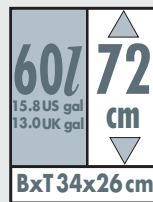

I

Pattumiera con grande capacità

• Corpo rettangolare in acciaio inox o lamiera d'acciaio rivestita (4 pezzi) • Coperchio con elegante apertura ad oblò • Sistema di chiusura automatica: il coperchio basculante si chiude automaticamente • Il bloccaggio del coperchio consente la completa apertura del coperchio basculante • Coperchio e base in durissimo materiale plastico antiurto, nero • Imballato in confezione soffile, si monta velocemente

NL

Grote afvalbox

• Rechthoekige romp van roestvrij staal of gecoat plaatstaal (4-delig) • Deksel met prachtig gevormde, ronde, verzonken inwerpopening • Ergonomische inwerphoogte: 75 cm • Automatische sluiting: zelfsluitende swingdeksel • Dekselvergrendeling voor compleet openen van de swingdeksel • Deksel en bodem van stevig, slagvast kunststof, zwart • Vlak verpakt, maar snel in elkaar gezet

Die Großraum-Abfallbox mit XXL-Volumen und automatisch schließendem Deckel.

• Rechteck-Gehäuse aus Edelstahl oder korrosionsfest beschichtetem Stahlblech (4-teilig) • Deckel mit form-schöner, runder Einwurfmulde • Schließautomatik: Selbst-schließender Schwingdeckel • Deckel-verrastung zum kompletten Öffnen der Schwingdeckel • Deckel und Boden aus hochfestem, schlagzähen Kunststoff, schwarz • Flach verpackt, aber schnell zusammengebaut

6402-101

4007126 640505

Gehäuse:
Deckel/Boden:

Edelstahl
Kunststoff, schwarz

Housing:
Lid/base:

stainless steel
plastic, black

Corps:
Couvercle/fond:

acier inoxydable
plastique, noir

Cuerpo:
Tapa/base:

acero fino
plástico, negro

Corpo:
Coperchio/base:

acciaio inox
materiale plastico nero

Romp:
Deksel/bodem:

roestvrij staal
kunststof, zwart

6402-901

4007126 640239

Stahlblech, weiß
Kunststoff, schwarz

sheet steel, white
plastic, black

tôle d'acier, blanc
plastique, noir

chapa de acero, blanco
plástico, negro

plaatstaal, wit
kunststof, zwart