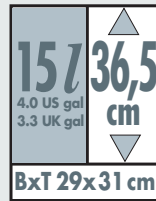

E

Acumulador de residuos empotrable

- Cuerpo de acero fino o chapa de acero revestido
- Aplicable en armarios de base con puerta giratoria a partir de 40 cm de ancho • Montaje sencillo a la derecha o a la izquierda • Sistema Lift de la tapa con tapa giratoria/inclinable de plástico • Cubo interior (15 l), plástico, gris

I

Pattumiera incassabile

- Corpo in acciaio inox o in lamiera d'acciaio rivestita
- Utilizzabile su basi con ante girevoli con una larghezza minima di 40 cm • Facile montaggio sul lato destro o sinistro • Sistema di apertura a rotazione-ribalta senza molla, coperchio in materiale plastico • Secchiello interno (15 l) in materiale plastico grigio

NL

Inbouw-afvalmer

- Romp van roestvrij staal of gecoat plaatstaal • Te gebruiken bij onderkastjes met draaideur vanaf een breedte van 40 cm • Rechts of links eenvoudig te monteren • Deksel-lift-systeem met veerloze draai-kantel-deksel van kunststof
- Binnenemmer (15 l), kunststof, grijs

Der kompakte Einbau-Abfallsammler mit dem einzigartigen Deckel-Lift-System.

- Gehäuse aus Edelstahl oder korrosionsfest beschichtetem Stahlblech • Einsetzbar bei Drehtür-Unterschrank ab 40 cm Breite • Rechts oder links einfach montierbar
- Deckel-Lift-System mit federlosem Dreh-Kipp-Deckel aus Kunststoff • Inneneimer (15 l), Kunststoff, grau

3555-001

4007126 355508

3555-101

4007126 355515

Gehäuse:	Stahlblech, reinweiß	Edelstahl
Deckel:	Kunststoff, weiß	Kunststoff, schwarz
Inneneimer:	Kunststoff, grau	Kunststoff, grau
Housing:	sheet steel, pure white	stainless steel
Lid:	plastic, white	plastic, black
Inner bin:	plastic, grey	plastic, grey
Corps:	tôle d'acier, blanc	acier inoxydable
Couvercle:	plastique, blanc	plastique, noir
Seau intérieur:	plastique, gris	plastique, gris
Cuerpo:	chapa de acero, blanco puro	acero fino
Tapa:	plástico, blanco	plástico, negro
Cubo interior:	plástico, gris	plástico, gris
Corpo:	lamiera d'acciaio bianco puro	acciaio inox
Coperchio:	materiale plastico bianco	materiale plastico nero
Secchiello interno:	materiale plastico grigio	materiale plastico grigio
Romp:	plaatstaal, zuiverwit	roestvrij staal
Deksel:	kunststof, wit	kunststof, zwart
Binnenemmer:	kunststof, grijs	kunststof, grijs