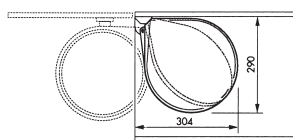

E

Acumulador de residuos empotrable

- Cuerpo de acero fino o chapa de acero revestido
- Aplicable en armarios de base con puerta giratoria a partir de 40 cm de ancho • Montaje sencillo a la derecha o a la izquierda • Sistema Lift de la tapa con tapa giratoria/inclinable de plástico • Cubo interior (15 l), plástico, gris

I

Pattumiera incassabile

- Corpo in acciaio inox o in lamiera d'acciaio rivestita
- Utilizzabile su basi con ante girevoli con una larghezza minima di 40 cm • Facile montaggio sul lato destro o sinistro • Sistema di apertura a rotazione-ribalta senza molla, coperchio in materiale plastico • Secchiello interno (15 l) in materiale plastico grigio

NL

Inbouw-afvalmer

- Romp van roestvrij staal of gecoat plaatstaal • Te gebruiken bij onderkastjes met draaideur vanaf een breedte van 40 cm • Rechts of links eenvoudig te monteren • Deksel-lift-systeem met veerloze draai-kantel-deksel van kunststof
- Binnenemmer (15 l), kunststof, grijs

Der kompakte Einbau-Abfallsammler mit dem einzigartigen Deckel-Lift-System.

- Gehäuse aus Edelstahl oder korrosionsfest beschichtetem Stahlblech • Einsetzbar bei Drehtür-Unterschrank ab 40 cm Breite • Rechts oder links einfach montierbar
- Deckel-Lift-System mit federlosem Dreh-Kipp-Deckel aus Kunststoff • Inneneimer (15 l), Kunststoff, grau

3555-001

4007126 355508

3555-101

4007126 355515

Gehäuse:	Stahlblech, reinweiß	Edelstahl
Deckel:	Kunststoff, weiß	Kunststoff, schwarz
Inneneimer:	Kunststoff, grau	Kunststoff, grau
Housing:	sheet steel, pure white	stainless steel
Lid:	plastic, white	plastic, black
Inner bin:	plastic, grey	plastic, grey
Corps:	tôle d'acier, blanc	acier inoxydable
Couvercle:	plastique, blanc	plastique, noir
Seau intérieur:	plastique, gris	plastique, gris
Cuerpo:	chapa de acero, blanco puro	acero fino
Tapa:	plástico, blanco	plástico, negro
Cubo interior:	plástico, gris	plástico, gris
Corpo:	lamiera d'acciaio bianco puro	acciaio inox
Coperchio:	materiale plastico bianco	materiale plastico nero
Secchiello interno:	materiale plastico grigio	materiale plastico grigio
Romp:	plaatstaal, zuiverwit	roestvrij staal
Deksel:	kunststof, wit	kunststof, zwart
Binnenemmer:	kunststof, grijs	kunststof, grijs