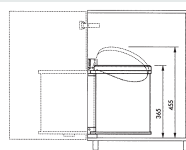

E

Acumulador de residuos empotrable

- Cuerpo de acero fino o chapa de acero revestido
- Aplicable en armarios de base con puerta giratoria a partir de 40 cm de ancho • Montaje sencillo a la derecha o a la izquierda • Sistema Lift de la tapa con tapa giratoria/inclinable de plástico • Cubo interior (15 l), plástico, gris

I

Pattumiera incassabile

- Corpo in acciaio inox o in lamiera d'acciaio rivestita
- Utilizzabile su basi con ante girevoli con una larghezza minima di 40 cm • Facile montaggio sul lato destro o sinistro • Sistema di apertura a rotazione-ribalta senza molla, coperchio in materiale plastico • Secchiello interno (15 l) in materiale plastico grigio

NL

Inbouw-afvalmer

- Romp van roestvrij staal of gecoat plaatstaal • Te gebruiken bij onderkastjes met draaideur vanaf een breedte van 40 cm • Rechts of links eenvoudig te monteren • Deksel-lift-systeem met veerloze draai-kantel-deksel van kunststof
- Binnenemmer (15 l), kunststof, grijs

Der kompakte Einbau-Abfallsammler mit dem einzigartigen Deckel-Lift-System.

- Gehäuse aus Edelstahl oder korrosionsfest beschichtetem Stahlblech • Einsetzbar bei Drehtür-Unterschrank ab 40 cm Breite • Rechts oder links einfach montierbar
- Deckel-Lift-System mit federlosem Dreh-Kipp-Deckel aus Kunststoff • Inneneimer (15 l), Kunststoff, grau

3555-001

4007126 355508

3555-101

4007126 355515

Gehäuse:	Stahlblech, reinweiß	Edelstahl
Deckel:	Kunststoff, weiß	Kunststoff, schwarz
Inneneimer:	Kunststoff, grau	Kunststoff, grau
Housing:	sheet steel, pure white	stainless steel
Lid:	plastic, white	plastic, black
Inner bin:	plastic, grey	plastic, grey
Corps:	tôle d'acier, blanc	acier inoxydable
Couvercle:	plastique, blanc	plastique, noir
Seau intérieur:	plastique, gris	plastique, gris
Cuerpo:	chapa de acero, blanco puro	acero fino
Tapa:	plástico, blanco	plástico, negro
Cubo interior:	plástico, gris	plástico, gris
Corpo:	lamiera d'acciaio bianco puro	acciaio inox
Coperchio:	materiale plastico bianco	materiale plastico nero
Secchiello interno:	materiale plastico grigio	materiale plastico grigio
Romp:	plaatstaal, zuiverwit	roestvrij staal
Deksel:	kunststof, wit	kunststof, zwart
Binnenemmer:	kunststof, grijs	kunststof, grijs