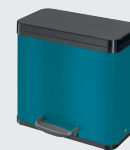

0633-110

4007126 633354

Gehäuse:
3 Inneneimer:

Edelstahl
Kunststoff, grün, braun, gelb

Housing:
3 inner bins:

stainless steel
plastic, green, brown, yellow

Corps:
3 seaux intérieurs:

Cuerpo:
3 cubos interiores:

acero fino
plástico, verde, marrón, amarillo

Corpo:
3 secchielli interni:

Romp:
3 binnenemmers:

roestvrij staal
kunststof, groen, bruin, geel

0633-410

4007126 633750

sheet steel, white
plastic, green, brown, yellow

plaatstaal, wit
kunststof, groen, bruin, geel

0633-210

4007126 633361

sheet steel, silver
plastic, green, brown, yellow

0633-030

4007126 063366

sheet steel, red
plastic, green, brown, yellow

plaatstaal, rood
kunststof, groen, bruin, geel

0633-169

4007126 063380

sheet steel, petrol
plastic, green, brown, yellow