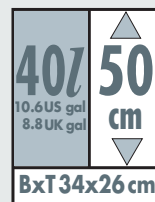

Die Großraum-Abfallbox mit automatisch schließendem Deckel.

• Rechteck-Gehäuse aus Edelstahl oder korrosionsfest beschichtetem Stahlblech (4-teilig) • Deckel mit form-schöner, runder Einwurfmulde • Schließautomatik: Selbst-schließender Schwingdeckel • Deckelverrastung zum kompletten Öffnen der Schwing-deckel • Deckel und Boden aus hochfestem, schlagzähen Kunststoff, schwarz • Flach verpackt, aber schnell zusammengebaut

GB

Spacious waste box

• Rectangular housing made from stainless steel or coated sheet steel (4 parts) • Lid with round, shapely waste disposal recess • Automatic closure: self-closing swing lid • Notches enable swing lid to be opened fully • Lid and base made from high-strength, impact-resistant black plastic • Flat packed, but quickly assembled

F

Poubelle de grande contenance

• Corps rectangulaire en acier inoxydable ou en tôle d'acier traitée (4 éléments) • Couvercle à ouverture ronde • Hauteur de l'ouverture ergonomique: 75 cm • Automatisation de fermeture: couvercle pivotant à fermeture automatique • Verrouillage du couvercle pivotant pour une ouverture totale • Couvercle et fond en plastique de grande résistance, noir • Emballage à plat, assemblage rapide

E

Contenedor de residuos de gran volumen

• Cuerpo rectangular de acero fino o chapa de acero revestido (4 piezas) • Tapa con concavidad de entrada bonita y redonda • Altura de entrada ergonómica: 75 cm • Cierre automático: tapa oscilante autocerrable • Enganchado de la tapa para su abertura completa • Tapa y base de plástico muy resistente y tenaz al impacto, negro • Embalaje plano pero se monta rápidamente

I

Pattumiera con grande capacità

• Corpo rettangolare in acciaio inox o lamiera d'acciaio rivestita (4 pezzi) • Coperchio con elegante apertura ad oblò • Sistema di chiusura automatica: il coperchio basculante si chiude automaticamente • Il bloccaggio del coperchio consente la completa apertura del coperchio basculante • Coperchio e base in durissimo materiale plastico antiurto, nero • Imballato in confezione sottile, si monta velocemente

NL

Grote afvalbox

• Rechthoekige romp van roestvrij staal of gecoat plaatstaal (4-delig) • Deksel met prachtig gevormde, ronde, verzonken inwerpopening • Ergonomische inwerphoogte: 75 cm • Automatische sluiting: zelfsluitende swingdeksel • Dekselvergrendeling voor compleet openen van de swingdeksel • Deksel en bodem van stevig, slagvast kunststof, zwart • Vlak verpakt, maar snel in elkaar gezet