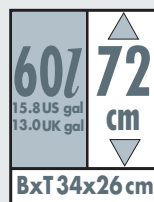

I

Pattumiera con grande capacità

• Corpo rettangolare in acciaio inox o lamiera d'acciaio rivestita (4 pezzi) • Coperchio con elegante apertura ad oblò • Sistema di chiusura automatica: il coperchio basculante si chiude automaticamente • Il bloccaggio del coperchio consente la completa apertura del coperchio basculante • Coperchio e base in durissimo materiale plastico antiurto, nero • Imballato in confezione soffile, si monta velocemente

NL

Grote afvalbox

• Rechthoekige romp van roestvrij staal of gecoat plaatstaal (4-delig) • Deksel met prachtig gevormde, ronde, verzonken inwerpopening • Ergonomische inwerphoogte: 75 cm • Automatische sluiting: zelfsluitende swingdeksel • Dekselvergrendeling voor compleet openen van de swingdeksel • Deksel en bodem van stevig, slagvast kunststof, zwart • Vlak verpakt, maar snel in elkaar gezet

Die Großraum-Abfallbox mit XXL-Volumen und automatisch schließendem Deckel.

• Rechteck-Gehäuse aus Edelstahl oder korrosionsfest beschichtetem Stahlblech (4-teilig) • Deckel mit form-schöner, runder Einwurfmulde • Schließautomatik: Selbst-schließender Schwingdeckel • Deckel-Verriegelung zum kompletten Öffnen der Schwingdeckel • Deckel und Boden aus hochfestem, schlagzähem Kunststoff, schwarz • Flach verpackt, aber schnell zusammengebaut