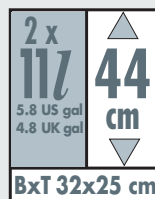

F

Poubelle à pédale pour tri sélectif

- Corps rectangulaire en acier inoxydable ou en tôle d'acier traitée
- Couvercle en plastique, noir
- Mécanisme de la pédale à l'intérieur
- Pédale large ergonomique, noir
- 2 seaux intérieurs (2 x 11 l), plastique, vert et marron

E

Separador de residuos con pedal

- Cuerpo rectangular de acero fino o chapa de acero revestido
- Tapa de plástico, negro
- Mecánica de pedal interior
- Pedal ancho y ergonómico, negro
- 2 cubos interiores (2 x 11 l), plástico, verde y marrón

I

Pattumiera a pedale per raccolta differenziata

- Corpo rettangolare in acciaio inox o lamiera d'acciaio rivestita
- Coperchio in materiale plastico nero
- Meccanismo interno del pedale
- Ampio pedale ergonomico nero
- 2 secchielli interni (2 x 11 l) in materiale plastico, verde e marrone

NL

Pedaal-afvalscheider

- Rechthoekige romp van roestvrij staal of gecoat plaatstaal
- Deksel van kunststof, zwart
- Intern aangebracht pedaalmechanisme
- Ergonomisch breed voetpedaal, zwart
- 2 binnenemmers (2 x 11 l), kunststof, groen en bruin

Der Tret-Abfalltrenner mit doppeltem Einsatz für die 2-fach-Mülltrennung.

- Rechteck-Gehäuse aus Edelstahl oder korrosionsfest beschichtetem Stahlblech
- Deckel aus Kunststoff, schwarz
- Innenliegende Tretmechanik
- Ergonomisch breites Fußpedal, schwarz
- 2 Inneneimer (2 x 11 l), Kunststoff, grün und braun

	0622-019	0622-419	0622-219	0622-819
	4007126 062383	4007126 062390	4007126 062406	4007126 622815
Gehäuse: 2 Inneneimer:	Edelstahl Kunststoff, grün, braun	Stahlblech, weiß Kunststoff, grün, braun	Stahlblech, silber Kunststoff, grün, braun	Stahlblech, rot Kunststoff, grün, braun
Housing: 2 inner bins:	stainless steel plastic, green, brown	sheet steel, white plastic, green, brown	sheet steel, silver plastic, green, brown	sheet steel, red plastic, green, brown
Corps: 2 seaux intérieurs:	acier inoxydable plastique, vert, marron	tôle d'acier, blanc plastique, vert, marron	tôle d'acier, argent plastique, vert, marron	tôle d'acier, rouge plastique, vert, marron
Cuerpo: 2 cubos interiores:	acero fino plástico, verde, marrón	chapa de acero, blanco plástico, verde, marrón	chapa de acero, plateado plástico, verde, marrón	chapa de acero, rojo plástico, verde, marrón
Corpo: 2 secchielli interni:	acciaio inox materiale plastico, verde, marrone	lamiera d'acciaio, bianca materiale plastico, verde, marrone	lamiera d'acciaio, argentata materiale plastico, verde, marrone	lamiera d'acciaio, rossa materiale plastico, verde, marrone
Romp: 2 binnenemmers:	roestvrij staal kunststof, groen, bruin	plaatstaal, wit kunststof, groen, bruin	plaatstaal, zilver kunststof, groen, bruin	plaatstaal, rood kunststof, groen, bruin