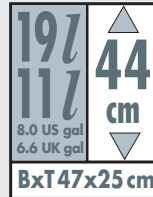

Trento® Öko duo 30

Der Tret-Abfalltrenner mit zwei unterschiedlich großen Inneneimern.

- Rechteck-Gehäuse aus Edelstahl oder korrosionsfest beschichtetem Stahlblech • Deckel aus Kunststoff, schwarz
- Innenliegende Tretmechanik • Ergonomisch breites Fußpedal, Kunststoff, schwarz • 2 herausnehmbare Inneneimer (19 + 11 l), Kunststoff, braun, schwarz

GB

Pedal waste separator

- Rectangular housing made from stainless steel or coated sheet steel • Black plastic lid • Internal pedal mechanism
- Ergonomically wide foot pedal, black plastic • 2 removable inner bins (19 + 11 l): plastic, brown and black

F

Poubelle à pédale pour tri sélectif

- Corps rectangulaire en acier inoxydable ou en tôle d'acier traitée • Couvercle en plastique, noir • Mécanisme de la pédale à l'intérieur • Pédale large ergonomique, plastique, noir • 2 seaux intérieurs amovibles (19 + 11 l), plastique, marron, noir

E

Separador de residuos con pedal

- Cuerpo rectangular de acero fino o chapa de acero revestido • Tapa de plástico, negro • Mecánica de pedal interior • Pedal ancho y ergonómico, plástico, negro
- 2 cubos interiores extraíbles (19 + 11 l), plástico, marrón, negro