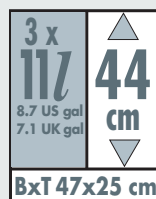

E

Separador de residuos con pedal

- Cuerpo rectangular de acero fino o chapa de acero revestido • Tapa de plástico, negro • Mecánica de pedal interior • Pedal ancho y ergonómico, plástico, negro
- 3 cubos interiores extraíbles (3 x 11 l), plástico, verde, marrón, amarillo

I

Pattumiera a pedale per raccolta differenziata

- Corpo rettangolare in acciaio inox o lamiera d'acciaio rivestita • Coperchio in materiale plastico nero • Meccanismo interno del pedale • Ampio pedale ergonomico in materiale plastico nero • 3 secchielli interni estraibili (3 x 11 l) in materiale plastico, verde, marrone, giallo

NL

Pedaal-afvalscheider

- Rechthoekige romp van roestvrij staal of gecoat plaatstaal • Deksel van kunststof, zwart • Intern aangebracht pedaalmechanisme • Ergonomisch breed voetpedaal, kunststof, zwart • 3 uitneembare binnenemmers (3 x 11 l), kunststof, groen, bruin, geel

Der Tret-Abfalltrenner mit drei einzeln entnehmbaren Inneneimern.

- Rechteck-Gehäuse aus Edelstahl oder korrosionsfest beschichtetem Stahlblech • Deckel aus Kunststoff, schwarz
- Innenliegende Tretmechanik • Ergonomisch breites Fußpedal, Kunststoff, schwarz • 3 herausnehmbare Inneneimer (3 x 11 l), Kunststoff, grün, braun, gelb

	0633-019	0633-419	0633-219	0633-819
	4007126 063502	4007126 063519	4007126 063526	4007126 063151
Gehäuse: 3 Inneneimer:	Edelstahl Kunststoff, grün, braun, gelb	Stahlblech, weiß Kunststoff, grün, braun, gelb	Stahlblech, silber Kunststoff, grün, braun, gelb	Stahlblech, rot Kunststoff, grün, braun, gelb
Housing: 3 inner bins:	stainless steel plastic, green, brown, yellow	sheet steel, white plastic, green, brown, yellow	sheet steel, silver plastic, green, brown, yellow	sheet steel, red plastic, green, brown, yellow
Corps: 3 seaux intérieurs:	acier inoxydable plastique, vert, marron, jaune	tôle d'acier, blanc plastique, vert, marron, jaune	tôle d'acier, argent plastique, vert, marron, jaune	tôle d'acier, rouge plastique, vert, marron, jaune
Cuerpo: 3 cubos interiores:	acero fino plástico, verde, marrón, amarillo	chapa de acero, blanco plástico, verde, marrón, amarillo	chapa de acero, plateado plástico, verde, marrón, amarillo	chapa de acero, rojo plástico, verde, marrón, amarillo
Corpo: 3 secchielli interni:	acciaio inox materiale plastico, verde, marrone, giallo	lamiera d'acciaio, bianca materiale plastico, verde, marrone, giallo	lamiera d'acciaio, argentata materiale plastico, verde, marrone, giallo	lamiera d'acciaio, rossa materiale plastico, verde, marrone, giallo
Romp: 3 binnenemmers:	roestvrij staal kunststof, groen, bruin, geel	plaatstaal, wit kunststof, groen, bruin, geel	plaatstaal, zilver kunststof, groen, bruin, geel	plaatstaal, rood kunststof, groen, bruin, geel